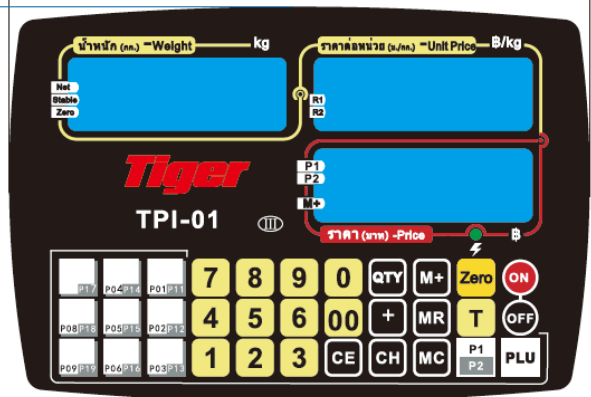

เครื่องชั่งคำนวณราคา แบบตั้งพื้น

# TPI – 01

Pricing Floor scale

เครื่องชั่งคำนวณราคาแบบตั้งพื้น เหมาะสำหรับที่ต้องการชั่งและคำนวณราคา ที่มี น้ำหนักมากและขนาดใหญ่ ที่ไม่สามารถใช้เครื่องชั่งคำนวณราคา แบบตั้งโต๊ะ เครื่องนี้ สามารถรับน้ำหนักได้ตั้งแต่ 30 กก. – 3000 กก. พร้อมสามารถต่อปริ้นเตอร์เพื่อ ปริ้นสติ๊กเกอร์ที่ออกแบบได้อย่างอิสระและเชื่อมต่อกับ PC หรือ โปรแกรม POS ได้

## TPI – 01 Pricing Floor scale

มี 3 หน้าจอ

1. น้ำหนักรวม
2. ราคาต่อหน่วย
3. ราคารวม

สามารถปรับองศามุมมองที่หัวอ่านได้

หัวข้อ	รายละเอียด
พิกัด	30,60,150,300,500,1000,2000,3000 กก.
อ่านละเอียด	0.002,0.005,0.01,0.02,0.05,0.1,0.2,0.5 กก.
ประเภทจอ	จอ LCD 18 มม. พร้อม LED Backlit
หน่วย	Kg ,g
การหักค่างาน	สามารถหักน้ำหนักภาชนะได้ตลอดช่วงการชั่ง
การเชื่อมต่อ	มีพอร์ต RS – 232 จำนวน 1 port
กระแสไฟฟ้า	Built-in Rechargeable Battery = 6V / 4Ah External Power Adaptor = AC100V – 240V , output 12v /1A
ระยะเวลาการใช้งาน	ต่อเนื่อง 80 ชม. เมื่อมีการชาร์จแบตเตอรี่เต็ม 12ชม.
อุณหภูมิ	-10°C ~ 40°C
ขนาดงานชั่ง	30*40,40*50,50*60,60*80,80*80, 1ม.*1ม. , 1.2 ม.*1.2ม.,1.5ม.*1.5ม.
ขนาดหัวอ่าน	24 * 10.5 * 18 ซม.